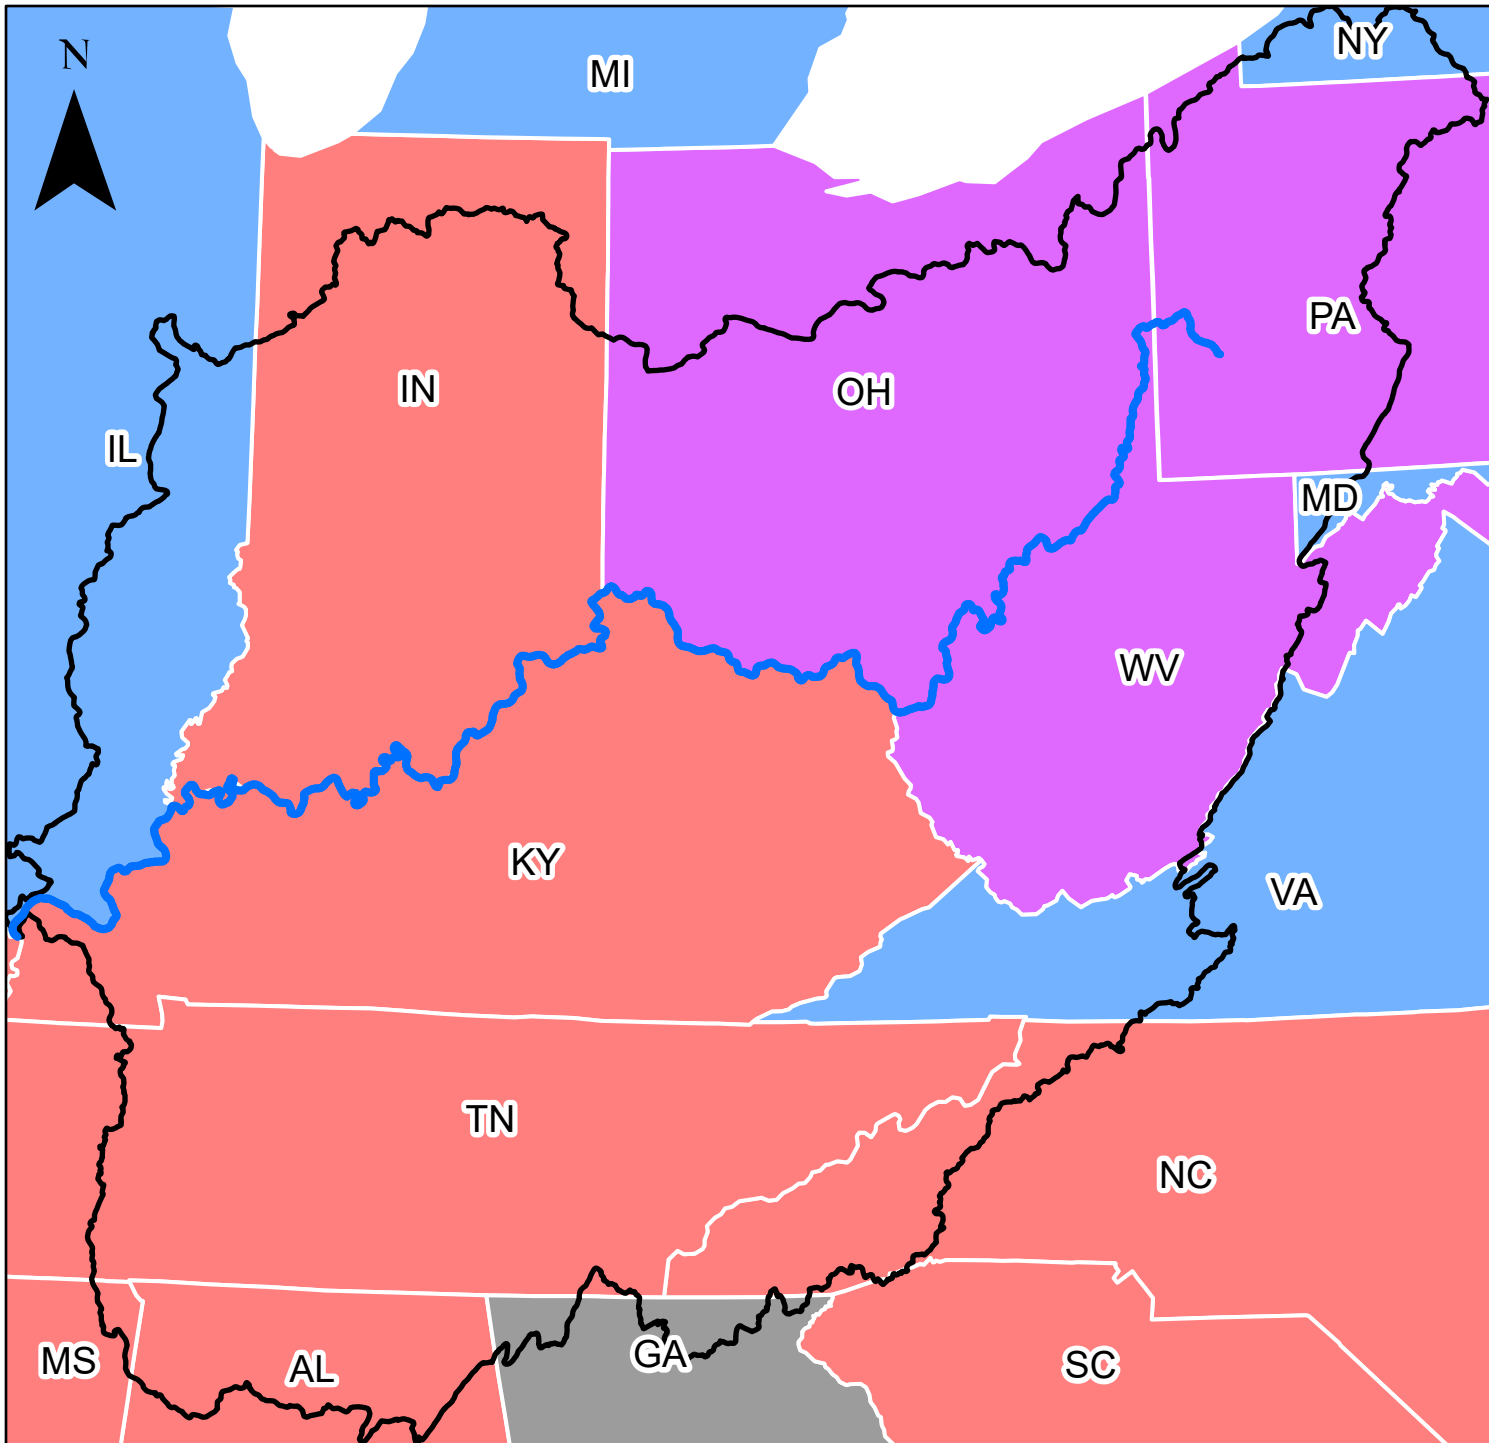

Ohio River Basin 117th Congress Senators

Alabama Tommy Tuberville (R) Richard Shelby (R)	New York Kirsten Gillibrand (D) Chuck Schumer (D)
Georgia TBD Kelly Loeffler (R)	North Carolina Thom Tillis (R) Richard Burr (R)
Illinois Dick Durbin (D) Tammy Duckworth (D)	Ohio Sherrod Brown (D) Rob Portman (R)
Indiana Mike Braun (R) Todd Young (R)	Pennsylvania Bob Casey Jr. (D) Pat Toomey (R)
Kentucky Mitch McConnell (R) Rand Paul (R)	South Carolina Lindsey Graham (R) Tim Scott (R)
Maryland Ben Cardin (D) Chris Van Hollen (D)	Tennessee Marsha Blackburn (R) Bill Hagerty (R)
Mississippi Roger Wicker (R) Cindy Hyde-Smith (R)	Virginia Tim Kaine (D) Mark Warner (D)

- Ohio River
- Ohio River Basin
- 2 Democrats
- 2 Republicans
- 1 Democrat and 1 Republican
- 1 TBD

Projection: USA
Contiguous Albers
Equal Area Conic
USGS version
Date: 12/3/2020