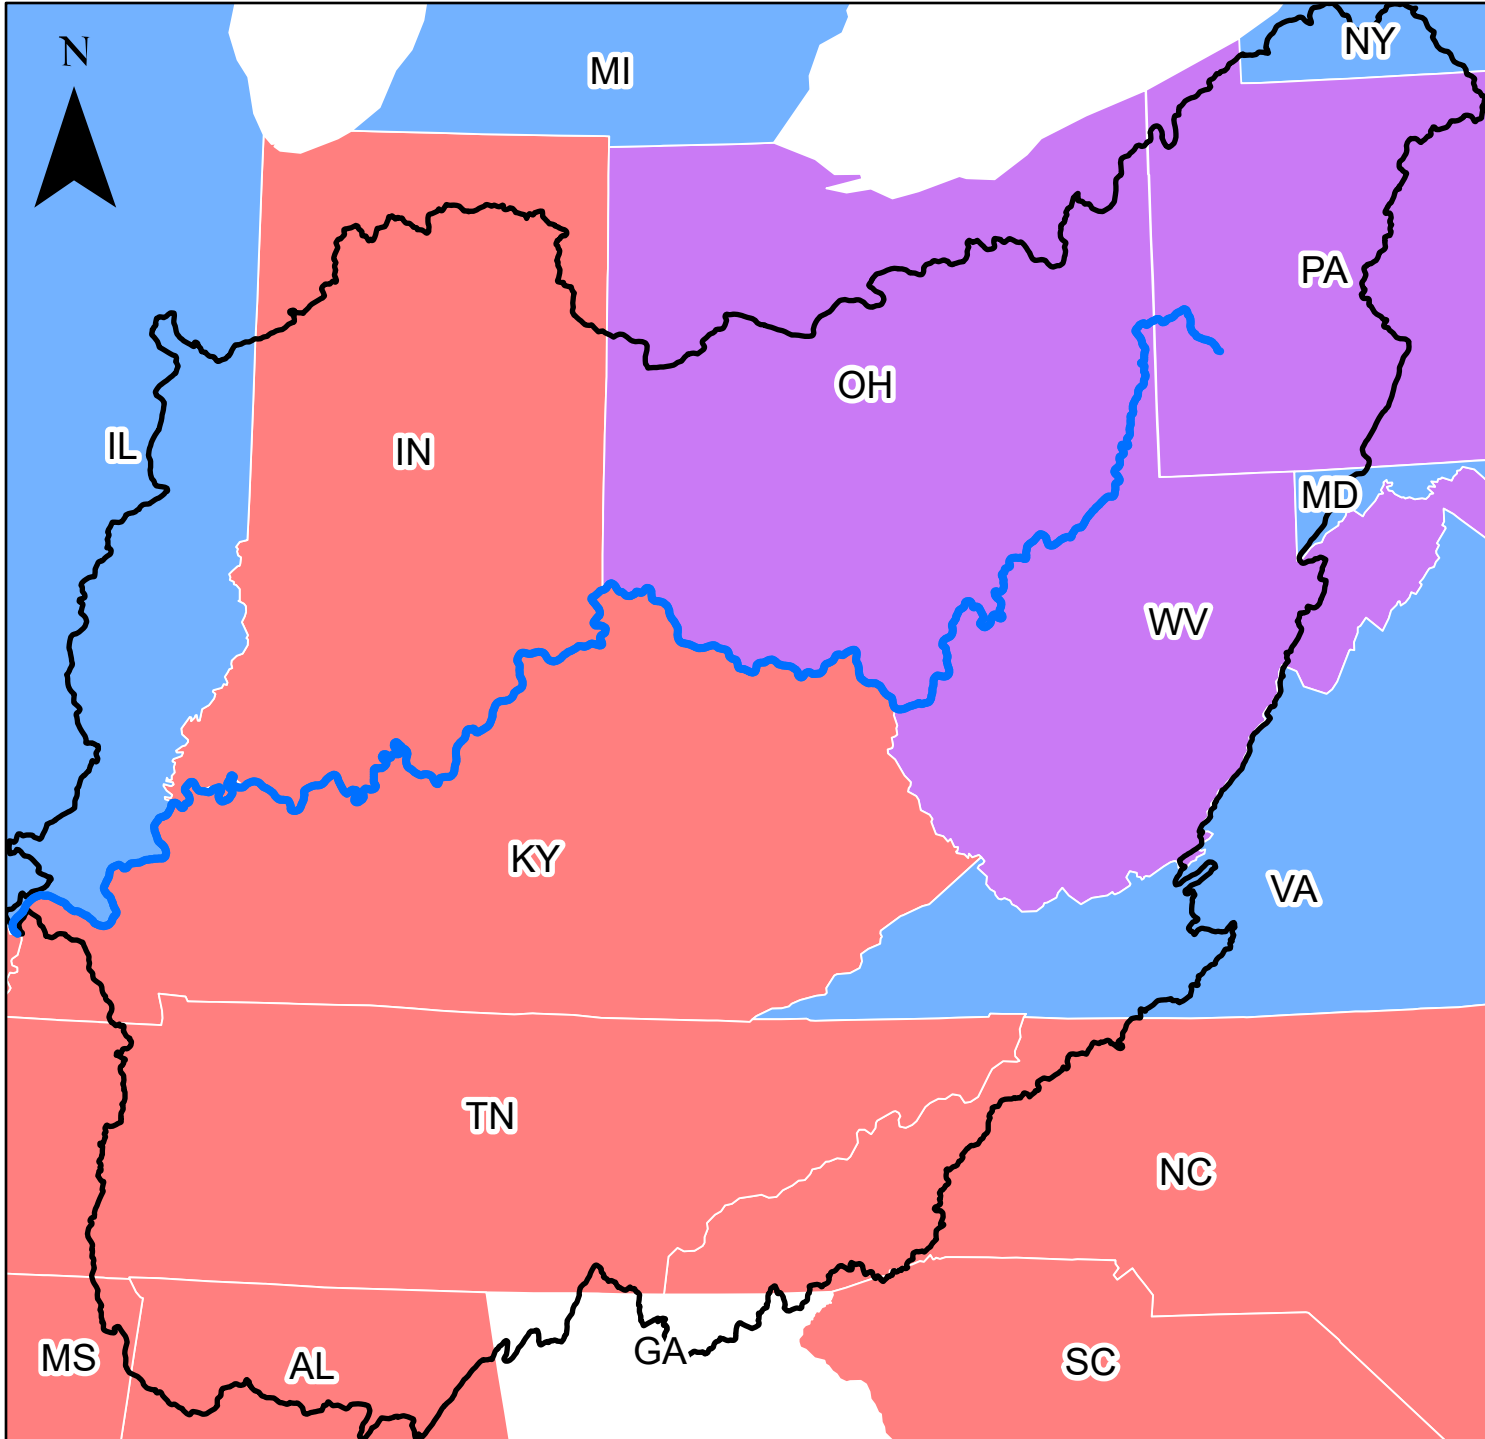

Ohio River Basin 117th Congress Senators

Alabama Tommy Tuberville (R) Richard Shelby (R)	New York Kirsten Gillibrand (D) Chuck Schumer (D)
Georgia Jon Ossoff (D) Raphael Warnock (D)	North Carolina Thom Tillis (R) Richard Burr (R)
Illinois Dick Durbin (D) Tammy Duckworth (D)	Ohio Sherrod Brown (D) Rob Portman (R)
Indiana Mike Braun (R) Todd Young (R)	Pennsylvania Bob Casey Jr. (D) Pat Toomey (R)
Kentucky Mitch McConnell (R) Rand Paul (R)	South Carolina Lindsey Graham (R) Tim Scott (R)
Maryland Ben Cardin (D) Chris Van Hollen (D)	Tennessee Marsha Blackburn (R) Bill Hagerty (R)
Mississippi Roger Wicker (R) Cindy Hyde-Smith (R)	Virginia Tim Kaine (D) Mark Warner (D)
	West Virginia Joe Manchin (D) Shelley Moore Capito (R)

- Ohio River**
- Ohio River Basin**
- 1 Democrat and 1 Republican**
- 2 Democrats**
- 2 Republicans**

Projection: USA
Contiguous Albers
Equal Area Conic
USGS version
Date: May 2021